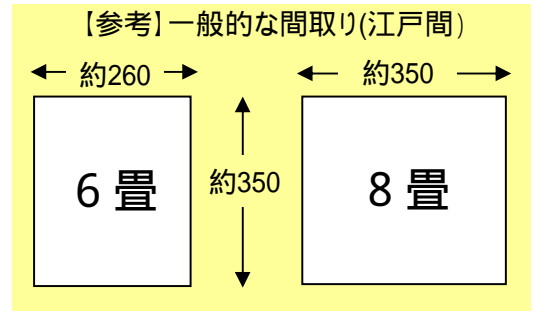

# 今泉リサイクルプラザ展示品(限定品)

ご希望の方は、  
**7 / 24 (日) まで**  
今泉リサイクルプラザに  
お申し込みください。

No.101～112の展示品(限定品)のお申込みにつきましては、り災証明書(又はり災届出証明書)をお持ちの方に限ります。

お申込みの際に、り災証明書(又はり災届出証明書)の提示、添付が必要です。

今泉 - 101

名称	洋服タンス
大きさ	高180×幅90×奥59(cm)
重量	36(kg)
備考	

今泉 - 102

名称	整理タンス
大きさ	高55×幅120×奥42(cm)
重量	26(kg)
備考	

# 今泉リサイクルプラザ展示品(限定品)

ご希望の方は、  
**7 / 24 (日) まで**  
今泉リサイクルプラザに  
お申し込みください。

【参考】一般的な間取り(江戸間)

今泉 - 103

名称 : ミニ本棚

大きさ : 高 90 × 幅 60 × 奥30(cm)

重量 : 10(kg)

備考 :

今泉 - 104

名称 : 四段チェスト

大きさ : 高 81 × 幅120 × 奥45(cm)

重量 : 36(kg)

備考 :

今泉 - 105

名称 : パソコンラック(イス付)

大きさ : 高 77 × 幅 90 × 奥80(cm)