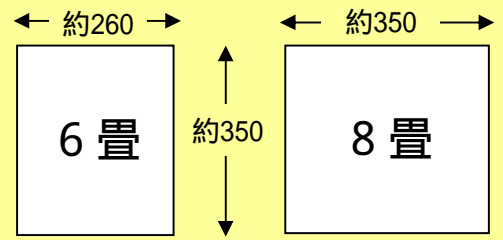

今泉 - 102

名称	整理タンス
大きさ	高55×幅120×奥42(cm)
重量	26(kg)
備考	

# 今泉リサイクルプラザ展示品(限定品)

ご希望の方は、  
**7 / 24 (日) まで**  
今泉リサイクルプラザに  
お申し込みください。

【参考】一般的な間取り(江戸間)

今泉 - 103

名称 : ミニ本棚

大きさ : 高 90 × 幅 60 × 奥30(cm)

重量 : 10(kg)

備考 :

今泉 - 104

名称 : 四段チェスト

大きさ : 高 81 × 幅120 × 奥45(cm)

重量 : 36(kg)

備考 :

今泉 - 105

名称 : パソコンラック(イス付)

大きさ : 高 77 × 幅 90 × 奥80(cm)

重量 : 18(kg)

備考 :

今泉 - 106

名称 : ガラステーブル(小)

大きさ : 高 36 × 幅 75 × 奥49(cm)

重量 : 3(kg)

備考 :