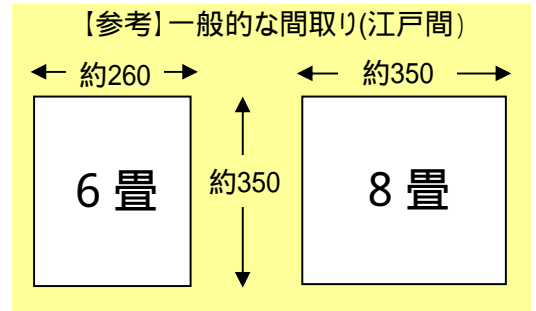

重量 : 18(kg)

備考 :

今泉 - 106

名称 : ガラステーブル(小)

大きさ : 高 36 × 幅 75 × 奥49(cm)

重量 : 3(kg)

備考 :

# 今泉リサイクルプラザ展示品(限定品)

ご希望の方は、  
**7 / 24 (日) まで**  
今泉リサイクルプラザに  
お申し込みください。

【参考】一般的な間取り(江戸間)

今泉 - 107

名称 : 子供用ロッカー  
大きさ : 高133×幅 50×奥32(cm)  
重量 : 10(kg)  
備考 :

今泉 - 108

名称 : 座卓  
大きさ : 高 36×幅120×奥81(cm)  
重量 : 21(kg)  
備考 :

今泉 - 109

名称 : 折りたたみテーブル  
大きさ : 高 32×幅 90×奥60(cm)  
重量 : 9(kg)  
備考 :

今泉 - 110

名称 : ミニ本棚  
大きさ : 高 60×幅 60×奥24(cm)  
重量 : 9(kg)  
備考 :

# 今泉リサイクルプラザ展示品(限定品)

ご希望の方は、  
**7 / 24 (日) まで**  
 今泉リサイクルプラザに  
 お申し込みください。

今泉 - 111

名称 : カラーボックス

大きさ : 高 61 × 幅 45 × 奥30(cm)

重量 : 5(kg)

備考 :

今泉 - 112