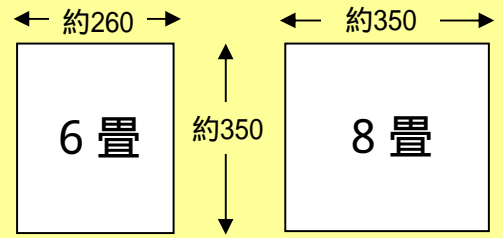

今泉 - 104

名称 : 四段チェスト

大きさ : 高 81 × 幅120 × 奥45(cm)

重量 : 36(kg)

備考 :

今泉 - 105

名称 : パソコンラック(イス付)

大きさ : 高 77 × 幅 90 × 奥80(cm)

重量 : 18(kg)

備考 :

今泉 - 106

名称 : ガラステーブル(小)

大きさ : 高 36 × 幅 75 × 奥49(cm)

重量 : 3(kg)

備考 :

# 今泉リサイクルプラザ展示品(限定品)

ご希望の方は、  
**7 / 24 (日) まで**  
今泉リサイクルプラザに  
お申し込みください。

【参考】一般的な間取り(江戸間)

今泉 - 107

名称 : 子供用ロッカー  
大きさ : 高133×幅 50×奥32(cm)  
重量 : 10(kg)  
備考 :

今泉 - 108

名称 : 座卓  
大きさ : 高 36×幅120×奥81(cm)  
重量 : 21(kg)  
備考 :